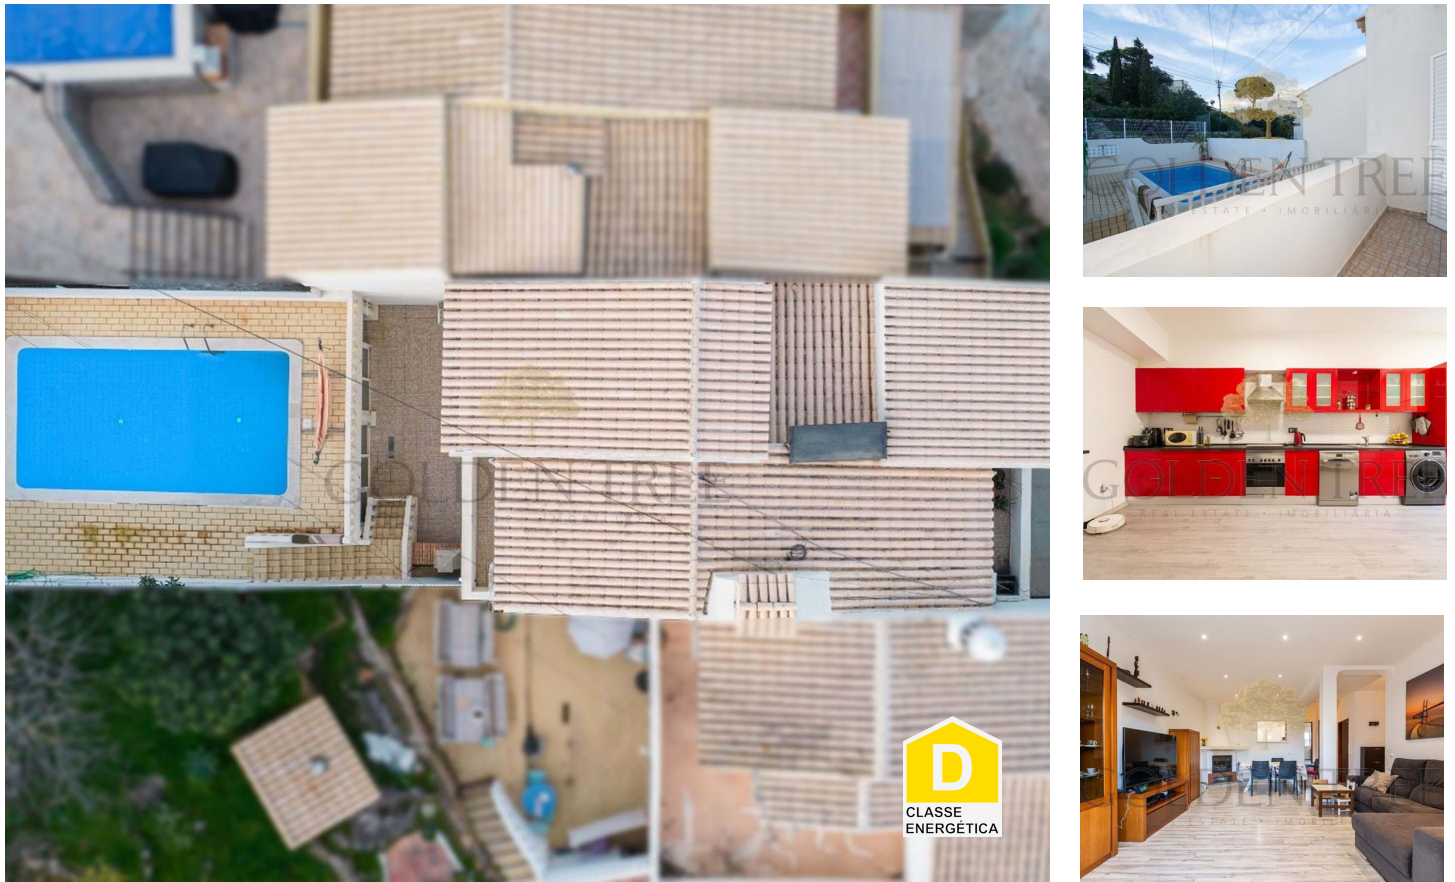

Loulé (São Clemente) - Moradia em Banda

 **3** Quartos
 **3** Casas de banho
 **141** Área (m²)
 **201** Área terreno (m²)
 Piscina

475 000 €
 (EUR €)

Morada em Banda V3 com vistas Encantadoras em Loulé

Apresentamos esta encantadora propriedade situada no coração do Algarve, onde o conforto encontra a elegância. Esta residência dispõe de três espaçosos quartos, cada um com casa de banho privativa, proporcionando máxima conveniência e privacidade. De qualquer ponto da casa, desfruta-se de vistas panorâmicas deslumbrantes que se estendem pelos pitorescos vales do Algarve, criando um ambiente sereno e inspirador, perfeito para momentos de relaxamento. No exterior, encontra-se um oásis privado, com uma piscina cintilante ideal para dias de lazer ao sol ou para acolher encontros com amigos e familiares. A propriedade, apesar de oferecer um refúgio tranquilo, está estrategicamente próxima de comodidades essenciais, combinando serenidade com acessibilidade e oferecendo o melhor de dois mundos.

- Cozinha equipada
- Terraço
- Ar condicionado
- Localização sossegada
- Jardim Comum
- Proximidade: Praia, Campo golfe, Zona comercial, Restaurantes, Cidade, Farmácia, Escolas
- Certificação energética: D
- Arrecadação
- Área de estacionamento
- Lareira
- Piscina
- Vista: Vista campo , Vista piscina, Vista urbanização
- Orientação solar: Sul