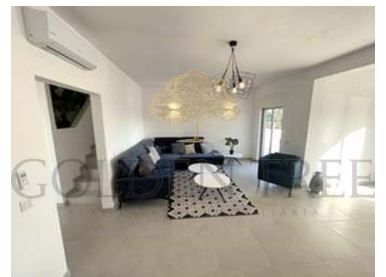

Quarteira - Moradia

 **5** Quartos
 **3** Casas de banho
 **296** Área (m²)
 **696** Área terreno (m²)
 Piscina

995 000 €
(EUR €)

Moradia com 5 Quartos Recém Remodelada

Espaçosa moradia V4+1, recentemente renovado e modernizada, mantendo no entanto muito do carácter tradicional. Ao chegar à propriedade, encontrará uma ampla garagem privada com portões eléctricos, com espaço para 4 carros. Ao entrar pela entrada lateral, vai se depara com a porta da frente e grandes portas de vidro deslizantes na cozinha. A sala com lareira tem um ambiente cómodo e moderno. A cozinha contemporânea e elegante possui grandes janelas com vista para o terraço. O primeiro quarto está localizado no piso térreo, com portas de vidro deslizantes que dão acesso ao terraço. No primeiro andar, encontrará dois quartos e um grande e elegante quarto principal com uma elegante casa de banho privativa. Todos os 3 quartos localizados no andar de cima possuem ar condicionado e varandas individuais com fantásticas vistas para o mar. O exterior da villa possui um amplo terraço com BBQ ao ar livre e área de jantar, perfeito para refeições ao ar livre.

Características da Propriedade

- Pisos: 2
- Arrecadação
- Com estacionamento
- Ar condicionado
- Lareira
- Terreno vedado
- Jardim
- Vista: Vista campo , Vista piscina, Vista jardim
- Orientação solar: Sul
- Cozinha equipada
- Terraço
- Vidros duplos
- Barbecue
- Roupeiros
- Piscina
- Vistas panorâmicas
- Proximidade: Praia, Restaurantes, Campo
- Certificação energética: C